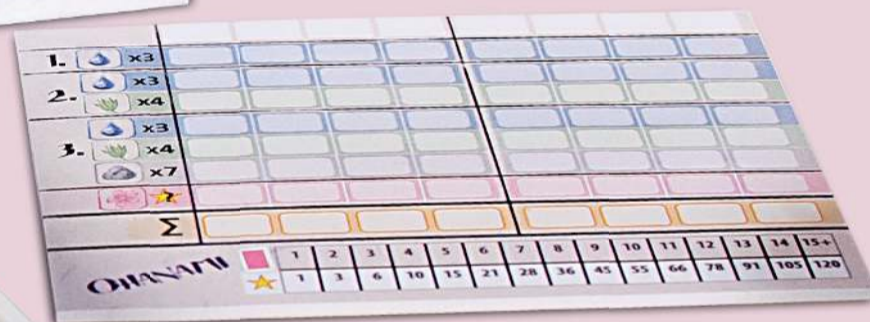

KK 100%
Kurze Regeln
Kleine Preise
100% Spielspaß

SIE WOLLTEN NIE EINEN GARTEN?

Es ist Frühling und in Japan blühen die Kirschbäume. Auf Japanisch heißt das OHANAMI.

OHANAMI spielt sich leicht – und steckt doch voller kniffliger Entscheidungen.

...weil's einfach Spaß macht

Alter: ab 8 Jahren
 Spieler: 2-4
 Spieldauer: ca. 20 Minuten
 Autor: Steffen Benndorf

Nürnberger-Spielkarten-Verlag GmbH
 Forsthausstraße 3-5 · D-90768 Fürth-Dambach
 Tel 0911 96967-0 · E-Mail info@nsv.de