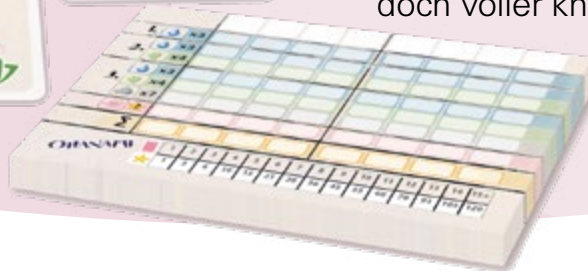

OHANAMI

... weil's einfach Spaß macht

Es ist Frühling und in Japan blühen die Kirschbäume. Staunend betrachten und feiern die Menschen diese vergängliche Schönheit. Auf Japanisch heißt das OHANAMI.

In diesem Spiel wirst du zum Schöpfer des Schauspiels. Lege Gärten an und schaffe eine würdige Umgebung für den Blüten Traum.

Entscheide Runde für Runde, welche Objekte und

Pflanzen in deine Gärten passen. Doch nur die richtige Anordnung fügt alles zu einem harmonischen Ganzen.

OHANAMI spielt sich leicht – und steckt doch voller kniffliger Entscheidungen.

Wertungsblock nicht als Nachkaufprodukt erhältlich!
Download unter <http://middys.nsv.de/middys/ohanami/>

Bezeichnung:	Ohanami	
Bestellnummer:	4079	Artikelnummer: 08819908080
Ausführung:	120 Spielkarten, 1 Wertungsblock, 1 Spielanleitung	
Gewicht:	250 g	
Verpackungseinheit:	EH: 10 Stück	GH: 50 Stück
Abmessung (LxBxH):	Verpackung 131 x 100 x 23 mm	
UVP:	9,10 Euro	